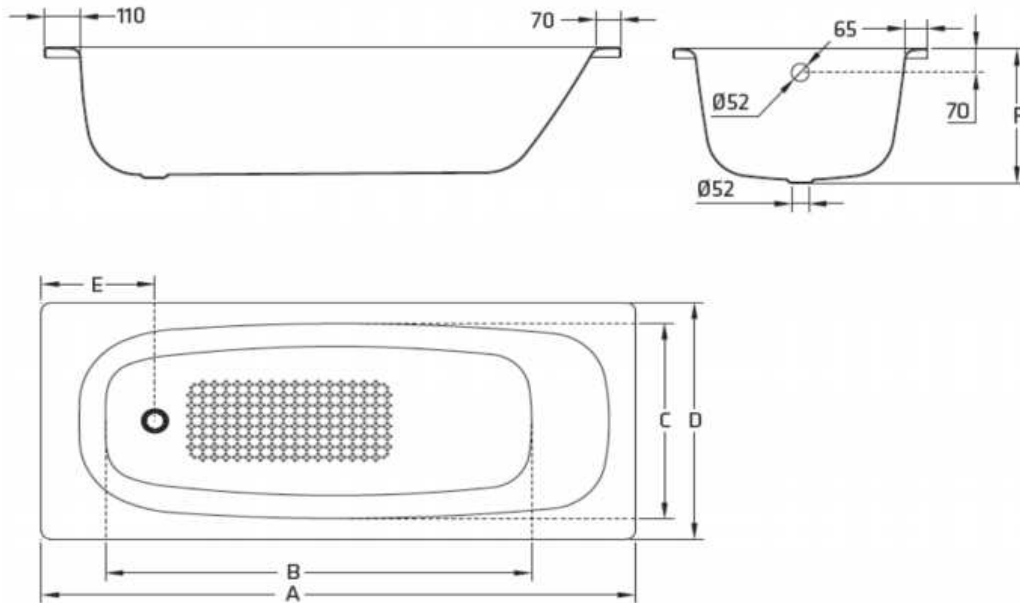

Celite

SUBJECT TO TECHNICAL ALTERATIONS, TOLERANCES AND ERRORS. SIMILAR ILLUSTRATION.

UNIVERSAL

Código		A	B	C	Capacidade
B2001BUBRO	mm	170	75	126	120 litros
B2000BUBRO	mm	160	75	116	110 litros
B2002BUBRO	mm	150	75	106	110 litros